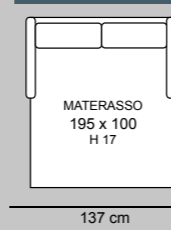

3P MAX LETTO 1BR REVERSIBILE + CL CONTENITORE REVERSIBILE
€ 2.580

3P LETTO 1BR REVERSIBILE + CL CONTENITORE REVERSIBILE
€ 2.270

3P MAX LETTO
€ 1.700

3P LETTO
€ 1.420

2P MAX LETTO
€ 1.280

2PLETTO
€ 1.160

POL LETTO
€ 1.050

2P MAX LETTO 1BR REVERSIBILE + CL CONTENITORE REVERSIBILE
€ 2.150

2P LETTO 1BR REVERSIBILE + CL CONTENITORE REVERSIBILE
€ 2.050

TURCHESE

TURCHESE cL

TURCHESE STANDARD

3P MAX LETTO € 1.530	3P QUEEN SIZE € 1.420	3P LETTO € 1.340	2P MAX LETTO € 1.200	2PLETTO € 1.080	POL LETTO € 960
MATERASSO 195 x 160 H 17	MATERASSO 195 x 150 H 17	MATERASSO 195 x 140 H 17	MATERASSO 195 x 120 H 17	MATERASSO 195 x 100 H 17	MATERASSO 195 x 70 H 17
218 cm	208 cm	198 cm	178 cm	158 cm	128 cm