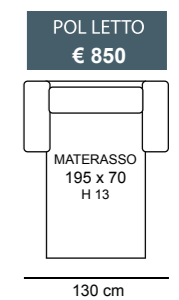

MARTE

NUVOLA

POGGIATESTA REGOLABILE

NUVOLA CL

NUVOLA STANDARD

3P MAX LETTO 1BR REVERSIBILE + CL CONTENITORE REVERSIBILE
€ 2.580

3P LETTO 1BR REVERSIBILE + CL CONTENITORE REVERSIBILE
€ 2.270

3P MAX LETTO
€ 1.700