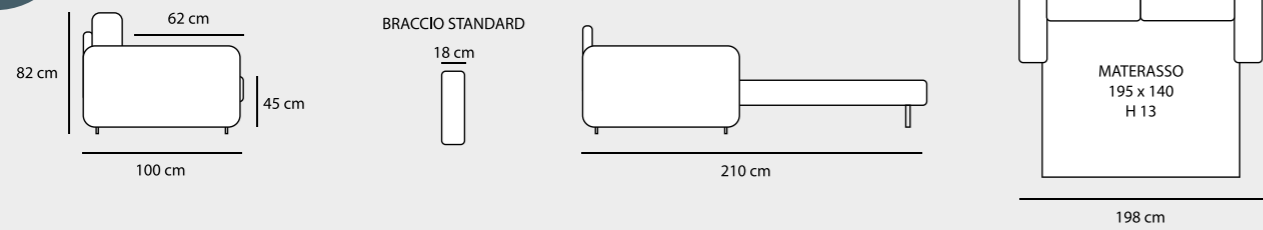

CORALLO

CORALLO

Queens 012 Light Grey

Queens 040 Taupe

Frida 007 Tortora

3 POSTI LETTO - € 1.030

POLTRONA LETTO - € 740

Frida 013 Dark Grey