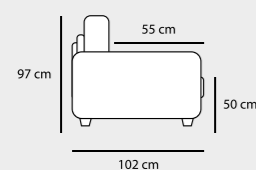

Queens 013 Dark Grey

Queens 016 Elephant

Queens 014 Camel

3 POSTI LETTO QUEENSIZE - € 1.420

POLTRONA LETTO - € 960

Giulia 9712 Wet Weather

Giulia 9710 Midnight

Queens 021 Petrol