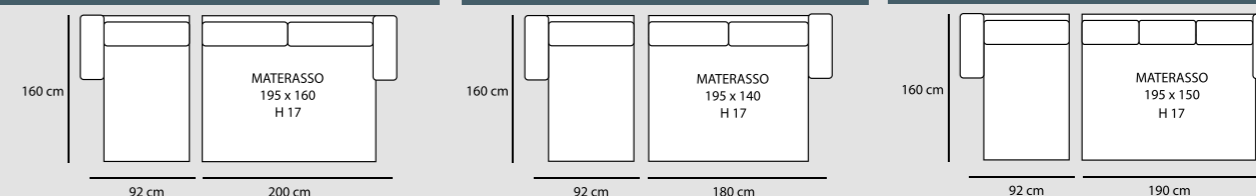

2P MAX LETTO 1BR REVERSIBILE + CL CONTENITORE REVERSIBILE
€ 2.150

2P LETTO 1BR REVERSIBILE + CL CONTENITORE REVERSIBILE
€ 2.050

TURCHESE

TURCHESE cL

TURCHESE STANDARD

3P MAX LETTO € 1.530	3P QUEEN SIZE € 1.420	3P LETTO € 1.340	2P MAX LETTO € 1.200	2PLETTO € 1.080	POL LETTO € 960
MATERASSO 195 x 160 H 17	MATERASSO 195 x 150 H 17	MATERASSO 195 x 140 H 17	MATERASSO 195 x 120 H 17	MATERASSO 195 x 100 H 17	MATERASSO 195 x 70 H 17
218 cm	208 cm	198 cm	178 cm	158 cm	128 cm

3P MAX LETTO 1BR REVERSIBILE + CL. CONTENITORE REVERSIBILE € 2.400	3P LETTO 1BR REVERSIBILE + CL. CONTENITORE REVERSIBILE € 2.200	3P QS LETTO 1BR REVERSIBILE + CL. CONTENITORE REVERSIBILE € 2.250
---	---	--

2P MAX LETTO 1BR REVERSIBILE + CL. CONTENITORE REVERSIBILE € 2.050	2P LETTO 1BR REVERSIBILE + CL. CONTENITORE REVERSIBILE € 1.920
---	---

TURCHESE CLASSIC

3P MAX LETTO € 1.530	3P QUEEN SIZE € 1.420	3P LETTO € 1.340	2P MAX LETTO € 1.200	2PLETTO € 1.080	POL LETTO € 960
MATERASSO 195 x 160 H 17	MATERASSO 195 x 150 H 17	MATERASSO 195 x 140 H 17	MATERASSO 195 x 120 H 17	MATERASSO 195 x 100 H 17	MATERASSO 195 x 70 H 17
230 cm	220 cm	210 cm	190 cm	170 cm	140 cm