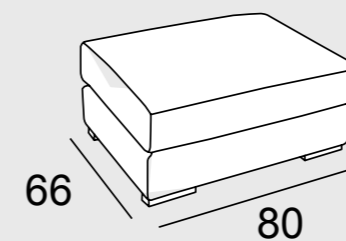

2P LETTO 1BR REVERSIBILE + CL CONTENITORE REVERSIBILE
€ 1.370

MAGGIORAZIONE PER **MATERASSI**

MEMORY FOAM

€ 260

ORTOPEDICO

€ 200

POUF BOX

66x80 € 420

50x93 € 420

CUSCINI

45x45 € 50

50x50 € 50

FAST

DELIVERY

INFORMAZIONI IMPORTANTI:

I colori delle foto sono indicativi,
per una corrispondenza precisa fare riferimento alle cartelle tessuti.