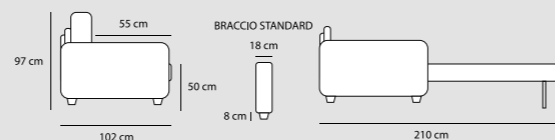

2P MAX LETTO 1BR REVERSIBILE + CL CONTENITORE REVERSIBILE
€ 2.150

2P LETTO 1BR REVERSIBILE + CL CONTENITORE REVERSIBILE
€ 2.050

TURCHESE

TURCHESE cL

TURCHESE STANDARD

3P MAX LETTO € 1.530	3P QUEEN SIZE € 1.420	3P LETTO € 1.340	2P MAX LETTO € 1.200	2PLETTO € 1.080	POL LETTO € 960
MATERASSO 195 x 160 H 17	MATERASSO 195 x 150 H 17	MATERASSO 195 x 140 H 17	MATERASSO 195 x 120 H 17	MATERASSO 195 x 100 H 17	MATERASSO 195 x 70 H 17
218 cm	208 cm	198 cm	178 cm	158 cm	128 cm

2P MAX LETTO 1BR REVERSIBILE + CL. CONTENITORE REVERSIBILE € 2.050	2P LETTO 1BR REVERSIBILE + CL. CONTENITORE REVERSIBILE € 1.920
---	---

TURCHESE CLASSIC

3P MAX LETTO € 1.530	3P QUEEN SIZE € 1.420	3P LETTO € 1.340	2P MAX LETTO € 1.200	2PLETTO € 1.080	POL LETTO € 960
MATERASSO 195 x 160 H 17	MATERASSO 195 x 150 H 17	MATERASSO 195 x 140 H 17	MATERASSO 195 x 120 H 17	MATERASSO 195 x 100 H 17	MATERASSO 195 x 70 H 17
230 cm	220 cm	210 cm	190 cm	170 cm	140 cm