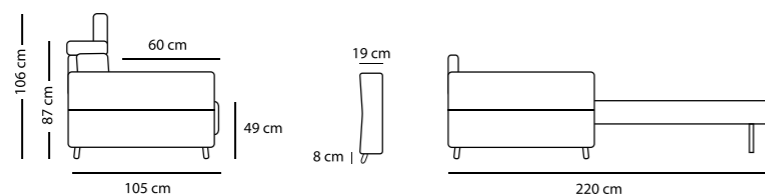

POGGIATESTA REGOLABILE