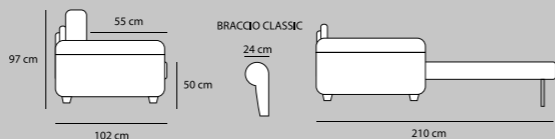

2P MAX LETTO 1BR REVERSIBILE + CL CONTENITORE REVERSIBILE
€ 2.150

2P LETTO 1BR REVERSIBILE + CL CONTENITORE REVERSIBILE
€ 2.050

TURCHESE

TURCHESE cL

TURCHESE STANDARD

3P MAX LETTO € 1.530	3P QUEEN SIZE € 1.420	3P LETTO € 1.340	2P MAX LETTO € 1.200	2PLETTO € 1.080	POL LETTO € 960
MATERASSO 195 x 160 H 17	MATERASSO 195 x 150 H 17	MATERASSO 195 x 140 H 17	MATERASSO 195 x 120 H 17	MATERASSO 195 x 100 H 17	MATERASSO 195 x 70 H 17
218 cm	208 cm	198 cm	178 cm	158 cm	128 cm

2P MAX LETTO 1BR REVERSIBILE + CL. CONTENITORE REVERSIBILE € 2.050	2P LETTO 1BR REVERSIBILE + CL. CONTENITORE REVERSIBILE € 1.920
---	---

TURCHESE CLASSIC

3P MAX LETTO € 1.530	3P QUEEN SIZE € 1.420	3P LETTO € 1.340	2P MAX LETTO € 1.200	2PLETTO € 1.080	POL LETTO € 960
MATERASSO 195 x 160 H 17	MATERASSO 195 x 150 H 17	MATERASSO 195 x 140 H 17	MATERASSO 195 x 120 H 17	MATERASSO 195 x 100 H 17	MATERASSO 195 x 70 H 17
230 cm	220 cm	210 cm	190 cm	170 cm	140 cm