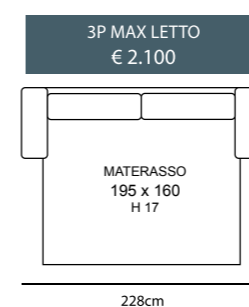

POGGIATESTA REGOLABILE