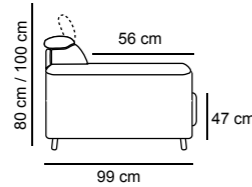

MARTE

NUVOLA

POGGIATESTA REGOLABILE

NUVOLA CL

NUVOLA STANDARD

3P MAX LETTO 1BR REVERSIBILE + CL CONTENITORE REVERSIBILE
€ 2.580

3P LETTO 1BR REVERSIBILE + CL CONTENITORE REVERSIBILE
€ 2.270

3P MAX LETTO
€ 1.700