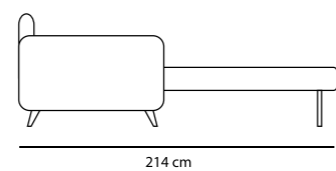

MARTE

NUVOLA

POGGIATESTA REGOLABILE

NUVOLA CL

NUVOLA STANDARD

3P MAX LETTO 1BR REVERSIBILE + CL CONTENITORE REVERSIBILE
€ 2.580

3P LETTO 1BR REVERSIBILE + CL CONTENITORE REVERSIBILE
€ 2.270

3P MAX LETTO
€ 1.700

3P LETTO
€ 1.420

2P MAX LETTO
€ 1.280

2PLETTO
€ 1.160

POL LETTO
€ 1.050

2P MAX LETTO 1BR REVERSIBILE + CL CONTENITORE REVERSIBILE
€ 2.150

2P LETTO 1BR REVERSIBILE + CL CONTENITORE REVERSIBILE
€ 2.050

NUVOLA SLIM