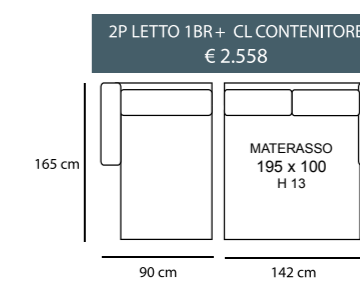

POGGIATESTA REMOVIBILE DI SERIE