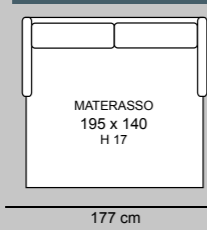

3P MAX LETTO 1BR REVERSIBILE + CL CONTENITORE REVERSIBILE
€ 2.580

3P LETTO 1BR REVERSIBILE + CL CONTENITORE REVERSIBILE
€ 2.270

3P MAX LETTO
€ 1.700

3P LETTO
€ 1.420

2P MAX LETTO
€ 1.280

2PLETTO
€ 1.160

POL LETTO
€ 1.050

2P MAX LETTO 1BR REVERSIBILE + CL CONTENITORE REVERSIBILE
€ 2.150

2P LETTO 1BR REVERSIBILE + CL CONTENITORE REVERSIBILE
€ 2.050

TURCHESE

TURCHESE cL

TURCHESE STANDARD

3P MAX LETTO € 1.530	3P QUEEN SIZE € 1.420	3P LETTO € 1.340	2P MAX LETTO € 1.200	2PLETTO € 1.080	POL LETTO € 960
MATERASSO 195 x 160 H 17	MATERASSO 195 x 150 H 17	MATERASSO 195 x 140 H 17	MATERASSO 195 x 120 H 17	MATERASSO 195 x 100 H 17	MATERASSO 195 x 70 H 17
218 cm	208 cm	198 cm	178 cm	158 cm	128 cm