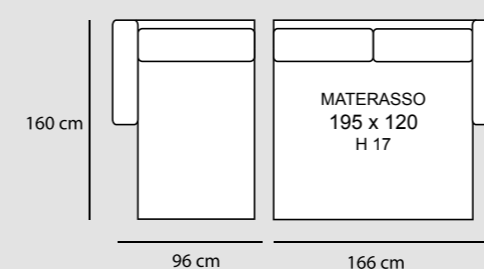

3P LETTO
€ 1.420

2P MAX LETTO
€ 1.280

2PLETTO
€ 1.160

POL LETTO
€ 1.050

2P MAX LETTO 1BR REVERSIBILE + CL CONTENITORE REVERSIBILE
€ 2.150

2P LETTO 1BR REVERSIBILE + CL CONTENITORE REVERSIBILE
€ 2.050

NUVOLA SLIM

2P MAX LETTO 1BR REVERSIBILE + CL CONTENITORE REVERSIBILE
€ 2.150

2P LETTO 1BR REVERSIBILE + CL CONTENITORE REVERSIBILE
€ 2.050

TURCHESE

TURCHESE cL

TURCHESE STANDARD

3P MAX LETTO € 1.530	3P QUEEN SIZE € 1.420	3P LETTO € 1.340	2P MAX LETTO € 1.200	2PLETTO € 1.080	POL LETTO € 960
MATERASSO 195 x 160 H 17	MATERASSO 195 x 150 H 17	MATERASSO 195 x 140 H 17	MATERASSO 195 x 120 H 17	MATERASSO 195 x 100 H 17	MATERASSO 195 x 70 H 17
218 cm	208 cm	198 cm	178 cm	158 cm	128 cm