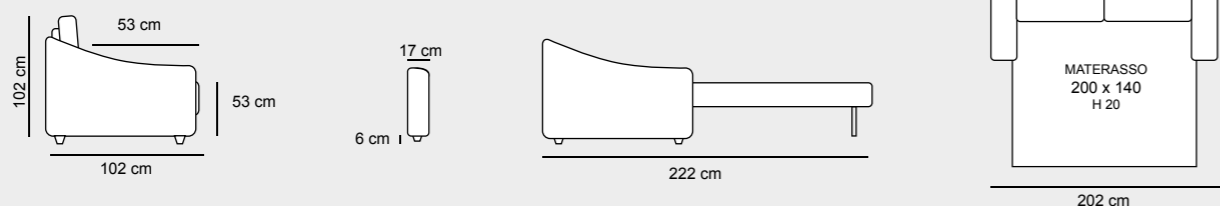

SIRIO

Moby 014

NUVOLA

Frida 011 Light Grey

Frida 012 Elephant

Giulia 9711 Blue Shadow

Frida 012 Elephant

3 POSTI LETTO - € 1.600