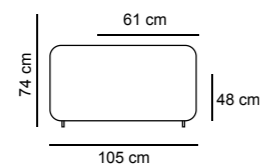

VEGA

CUSCINI DI SERIE