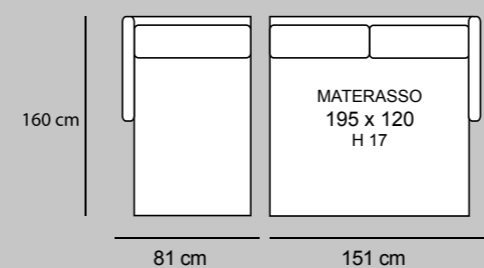

3P MAX LETTO 1BR REVERSIBILE + CL CONTENITORE REVERSIBILE
€ 2.580

3P LETTO 1BR REVERSIBILE + CL CONTENITORE REVERSIBILE
€ 2.270

3P MAX LETTO
€ 1.700

3P LETTO
€ 1.420

2P MAX LETTO
€ 1.280

2PLETTO
€ 1.160

POL LETTO
€ 1.050

2P MAX LETTO 1BR REVERSIBILE + CL CONTENITORE REVERSIBILE
€ 2.150

2P LETTO 1BR REVERSIBILE + CL CONTENITORE REVERSIBILE
€ 2.050

TURCHESE

TURCHESE cL

TURCHESE STANDARD

3P MAX LETTO € 1.530	3P QUEEN SIZE € 1.420	3P LETTO € 1.340	2P MAX LETTO € 1.200	2PLETTO € 1.080	POL LETTO € 960
MATERASSO 195 x 160 H 17	MATERASSO 195 x 150 H 17	MATERASSO 195 x 140 H 17	MATERASSO 195 x 120 H 17	MATERASSO 195 x 100 H 17	MATERASSO 195 x 70 H 17
218 cm	208 cm	198 cm	178 cm	158 cm	128 cm