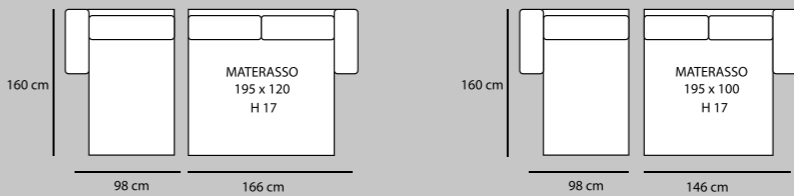

2P MAX LETTO 1BR REVERSIBILE + CL CONTENITORE REVERSIBILE
€ 2.150

2P LETTO 1BR REVERSIBILE + CL CONTENITORE REVERSIBILE
€ 2.050

TURCHESE

TURCHESE cL

TURCHESE STANDARD

3P MAX LETTO € 1.530	3P QUEEN SIZE € 1.420	3P LETTO € 1.340	2P MAX LETTO € 1.200	2PLETTO € 1.080	POL LETTO € 960
MATERASSO 195 x 160 H 17	MATERASSO 195 x 150 H 17	MATERASSO 195 x 140 H 17	MATERASSO 195 x 120 H 17	MATERASSO 195 x 100 H 17	MATERASSO 195 x 70 H 17
218 cm	208 cm	198 cm	178 cm	158 cm	128 cm

2P MAX LETTO 1BR REVERSIBILE + CL. CONTENITORE REVERSIBILE € 2.050	2P LETTO 1BR REVERSIBILE + CL. CONTENITORE REVERSIBILE € 1.920
---	---

TURCHESE CLASSIC

3P MAX LETTO € 1.530	3P QUEEN SIZE € 1.420	3P LETTO € 1.340	2P MAX LETTO € 1.200	2PLETTO € 1.080	POL LETTO € 960
MATERASSO 195 x 160 H 17	MATERASSO 195 x 150 H 17	MATERASSO 195 x 140 H 17	MATERASSO 195 x 120 H 17	MATERASSO 195 x 100 H 17	MATERASSO 195 x 70 H 17
230 cm	220 cm	210 cm	190 cm	170 cm	140 cm

3P MAX LETTO 1BR REVERSIBILE + CL. CONTENITORE REVERSIBILE € 2.400	3P LETTO 1BR REVERSIBILE + CL. CONTENITORE REVERSIBILE € 2.200	3P QS LETTO 1BR REVERSIBILE + CL. CONTENITORE REVERSIBILE € 2.250
---	---	--

2P MAX LETTO 1BR REVERSIBILE + CL. CONTENITORE REVERSIBILE € 2.050	2P LETTO 1BR REVERSIBILE + CL. CONTENITORE REVERSIBILE € 1.920
---	---

TURCHESE SLIM

3P MAX LETTO € 1.530	3P QUEEN SIZE € 1.420	3P LETTO € 1.340	2P MAX LETTO € 1.200	2PLETTO € 1.080	POL LETTO € 960
MATERASSO 195 x 160 H 17	MATERASSO 195 x 150 H 17	MATERASSO 195 x 140 H 17	MATERASSO 195 x 120 H 17	MATERASSO 195 x 100 H 17	MATERASSO 195 x 70 H 17
194 cm	184 cm	174 cm	154 cm	134 cm	104 cm