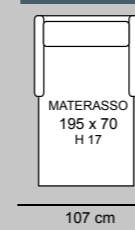

3P MAX LETTO 1BR REVERSIBILE + CL CONTENITORE REVERSIBILE
€ 2.580

3P LETTO 1BR REVERSIBILE + CL CONTENITORE REVERSIBILE
€ 2.270

3P MAX LETTO
€ 1.700

3P LETTO
€ 1.420

2P MAX LETTO
€ 1.280

2PLETTO
€ 1.160

POL LETTO
€ 1.050

2P MAX LETTO 1BR REVERSIBILE + CL CONTENITORE REVERSIBILE
€ 2.150

2P LETTO 1BR REVERSIBILE + CL CONTENITORE REVERSIBILE
€ 2.050

TURCHESE

TURCHESE cL

TURCHESE STANDARD

3P MAX LETTO € 1.530	3P QUEEN SIZE € 1.420	3P LETTO € 1.340	2P MAX LETTO € 1.200	2PLETTO € 1.080	POL LETTO € 960
MATERASSO 195 x 160 H 17	MATERASSO 195 x 150 H 17	MATERASSO 195 x 140 H 17	MATERASSO 195 x 120 H 17	MATERASSO 195 x 100 H 17	MATERASSO 195 x 70 H 17
218 cm	208 cm	198 cm	178 cm	158 cm	128 cm