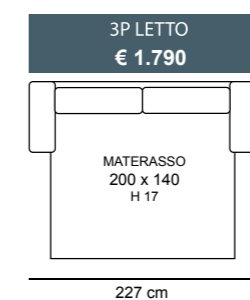

VEGA

CUSCINI DI SERIE