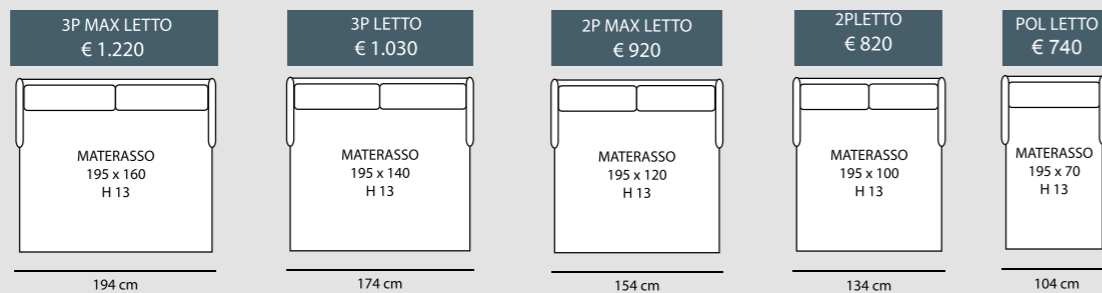

2P MAX LETTO 1BR REVERSIBILE + CL. CONTENITORE REVERSIBILE € 2.050	2P LETTO 1BR REVERSIBILE + CL. CONTENITORE REVERSIBILE € 1.920
---	---

MAIA

CORALLO

CORALLO CL

CORALLO STANDARD

3P MAX LETTO 1BR REVERSIBILE + CL CONTENITORE REVERSIBILE
€ 1.820

3P LETTO 1BR REVERSIBILE + CL CONTENITORE REVERSIBILE
€ 1.650

2P MAX LETTO 1BR REVERSIBILE + CL CONTENITORE REVERSIBILE
€ 1.520

2P LETTO 1BR REVERSIBILE + CL CONTENITORE REVERSIBILE
€ 1.370

CORALLO CLASSIC

3P MAX LETTO 1BR REVERSIBILE + CL CONTENITORE REVERSIBILE
€ 1.820

3P LETTO 1BR REVERSIBILE + CL CONTENITORE REVERSIBILE
€ 1.650

2P MAX LETTO 1BR REVERSIBILE + CL CONTENITORE REVERSIBILE
€ 1.520

2P LETTO 1BR REVERSIBILE + CL CONTENITORE REVERSIBILE
€ 1.370

CORALLO SLIM

3P MAX LETTO 1BR REVERSIBILE + CL CONTENITORE REVERSIBILE
€ 1.820

3P LETTO 1BR REVERSIBILE + CL CONTENITORE REVERSIBILE
€ 1.650

2P MAX LETTO 1BR REVERSIBILE + CL CONTENITORE REVERSIBILE
€ 1.520