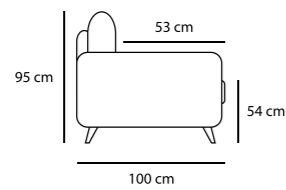

MARTE

NUVOLA

POGGIATESTA REGOLABILE

NUVOLA CL

NUVOLA STANDARD

3P MAX LETTO 1BR REVERSIBILE + CL CONTENITORE REVERSIBILE
€ 2.580

3P LETTO 1BR REVERSIBILE + CL CONTENITORE REVERSIBILE
€ 2.270

3P MAX LETTO
€ 1.700