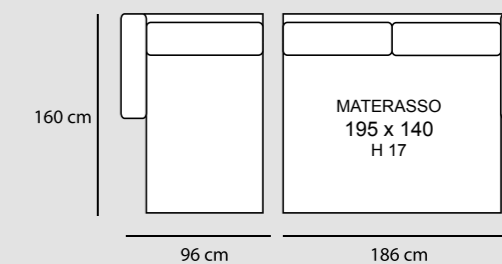

MARTE

NUVOLA

POGGIATESTA REGOLABILE

NUVOLA CL

NUVOLA STANDARD

3P MAX LETTO 1BR REVERSIBILE + CL CONTENITORE REVERSIBILE
€ 2.580

3P LETTO 1BR REVERSIBILE + CL CONTENITORE REVERSIBILE
€ 2.270

3P MAX LETTO
€ 1.700

3P LETTO
€ 1.420

2P MAX LETTO
€ 1.280

2PLETTO
€ 1.160

POL LETTO
€ 1.050

2P MAX LETTO 1BR REVERSIBILE + CL CONTENITORE REVERSIBILE
€ 2.150

2P LETTO 1BR REVERSIBILE + CL CONTENITORE REVERSIBILE
€ 2.050

NUVOLA SLIM