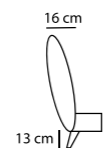

MARTE

NUVOLA

POGGIATESTA REGOLABILE

NUVOLA CL

NUVOLA STANDARD

3P MAX LETTO 1BR REVERSIBILE + CL CONTENITORE REVERSIBILE
€ 2.580

3P LETTO 1BR REVERSIBILE + CL CONTENITORE REVERSIBILE
€ 2.270

3P MAX LETTO
€ 1.700