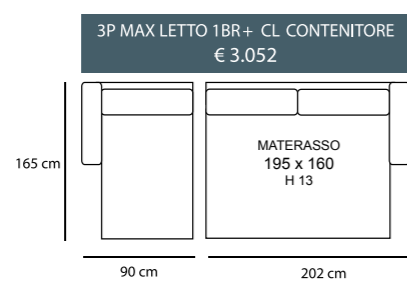

POGGIATESTA REMOVIBILE DI SERIE