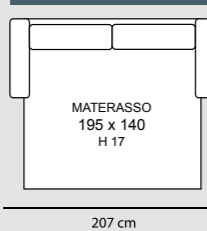

3P LETTO
€ 1.420