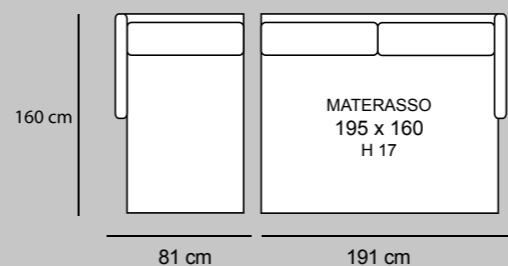

3P LETTO
€ 1.420

2P MAX LETTO
€ 1.280

2PLETTO
€ 1.160

POL LETTO
€ 1.050

2P MAX LETTO 1BR REVERSIBILE + CL CONTENITORE REVERSIBILE
€ 2.150

2P LETTO 1BR REVERSIBILE + CL CONTENITORE REVERSIBILE
€ 2.050

NUVOLA SLIM

3P MAX LETTO 1BR REVERSIBILE + CL CONTENITORE REVERSIBILE
€ 2.580

3P LETTO 1BR REVERSIBILE + CL CONTENITORE REVERSIBILE
€ 2.270

3P MAX LETTO
€ 1.700

3P LETTO
€ 1.420

2P MAX LETTO
€ 1.280

2PLETTO
€ 1.160

POL LETTO
€ 1.050

2P MAX LETTO 1BR REVERSIBILE + CL CONTENITORE REVERSIBILE
€ 2.150

2P LETTO 1BR REVERSIBILE + CL CONTENITORE REVERSIBILE
€ 2.050

TURCHESE

TURCHESE cL

TURCHESE STANDARD

3P MAX LETTO € 1.530	3P QUEEN SIZE € 1.420	3P LETTO € 1.340	2P MAX LETTO € 1.200	2PLETTO € 1.080	POL LETTO € 960
MATERASSO 195 x 160 H 17	MATERASSO 195 x 150 H 17	MATERASSO 195 x 140 H 17	MATERASSO 195 x 120 H 17	MATERASSO 195 x 100 H 17	MATERASSO 195 x 70 H 17
218 cm	208 cm	198 cm	178 cm	158 cm	128 cm