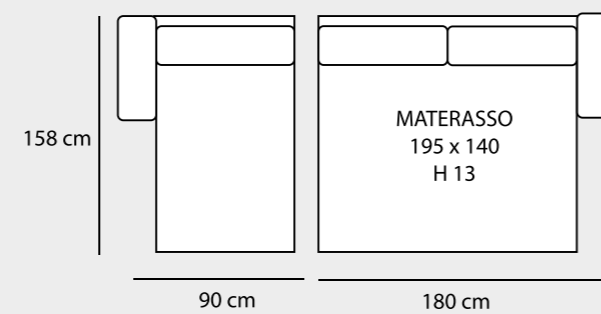

3 P LETTO 1BR REVERSIBILE +
CL CONTENITORE REVERSIBILE - € 1.650

CHAISE LONGUE REVERSIBILE
CON CONTENITORE