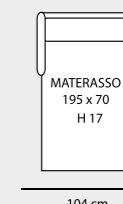

Queens 013 Dark Grey

Queens 016 Elephant

Queens 014 Camel

3 POSTI LETTO QUEENSIZE - € 1.420

POLTRONA LETTO - € 960

Giulia 9712 Wet Weather

Giulia 9710 Midnight

Queens 021 Petrol