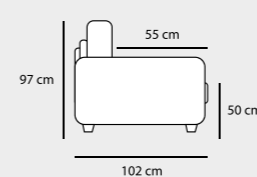

Queens 013 Dark Grey

Queens 016 Elephant

Queens 014 Camel

3 POSTI LETTO QUEENSIZE - € 1.420

POLTRONA LETTO - € 960

Giulia 9712 Wet Weather

Giulia 9710 Midnight

Queens 021 Petrol