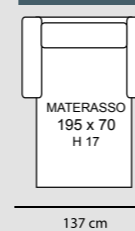

3P LETTO
€ 1.420

2P MAX LETTO
€ 1.280

2PLETTO
€ 1.160

POL LETTO
€ 1.050

2P MAX LETTO 1BR REVERSIBILE + CL CONTENITORE REVERSIBILE
€ 2.150

2P LETTO 1BR REVERSIBILE + CL CONTENITORE REVERSIBILE
€ 2.050

NUVOLA SLIM

2P MAX LETTO 1BR REVERSIBILE + CL CONTENITORE REVERSIBILE
€ 2.150

2P LETTO 1BR REVERSIBILE + CL CONTENITORE REVERSIBILE
€ 2.050

TURCHESE

TURCHESE cL

TURCHESE STANDARD

3P MAX LETTO € 1.530	3P QUEEN SIZE € 1.420	3P LETTO € 1.340	2P MAX LETTO € 1.200	2PLETTO € 1.080	POL LETTO € 960
MATERASSO 195 x 160 H 17	MATERASSO 195 x 150 H 17	MATERASSO 195 x 140 H 17	MATERASSO 195 x 120 H 17	MATERASSO 195 x 100 H 17	MATERASSO 195 x 70 H 17
218 cm	208 cm	198 cm	178 cm	158 cm	128 cm