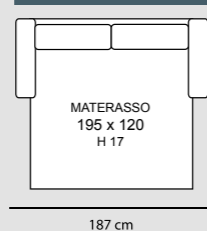

2P MAX LETTO
€ 1.280