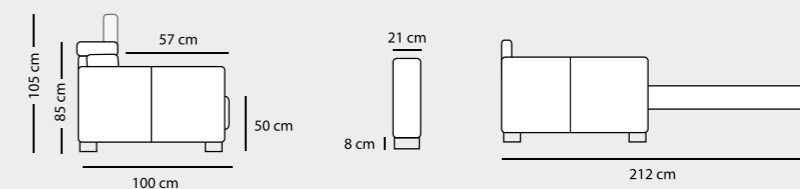

3 POSTI LETTO - € 1.420

3 P LETTO 1BR REVERSIBILE +
CL CONTENITORE REVERSIBILE - € 2.270