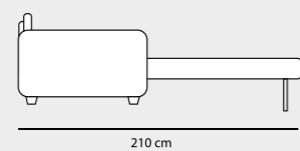

Queens 013 Dark Grey

Queens 016 Elephant

Queens 014 Camel

3 POSTI LETTO QUEENSIZE - € 1.420

POLTRONA LETTO - € 960

Giulia 9712 Wet Weather

Giulia 9710 Midnight

Queens 021 Petrol