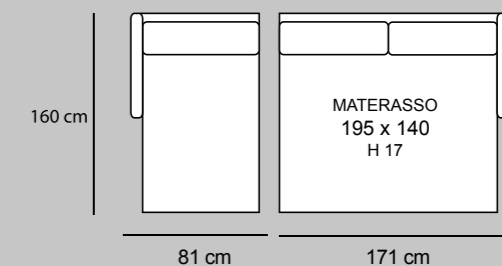

3P LETTO 1BR REVERSIBILE + CL CONTENITORE REVERSIBILE
€ 2.270