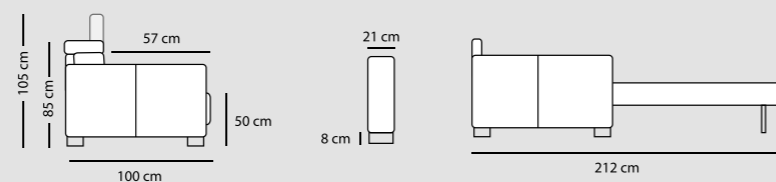

MARTE

NUVOLA

POGGIATESTA REGOLABILE

NUVOLA CL

NUVOLA STANDARD

3P MAX LETTO 1BR REVERSIBILE + CL CONTENITORE REVERSIBILE
€ 2.580

3P LETTO 1BR REVERSIBILE + CL CONTENITORE REVERSIBILE
€ 2.270

3P MAX LETTO
€ 1.700

3P LETTO
€ 1.420

2P MAX LETTO
€ 1.280

2PLETTO
€ 1.160

POL LETTO
€ 1.050

2P MAX LETTO 1BR REVERSIBILE + CL CONTENITORE REVERSIBILE
€ 2.150

2P LETTO 1BR REVERSIBILE + CL CONTENITORE REVERSIBILE
€ 2.050

NUVOLA SLIM