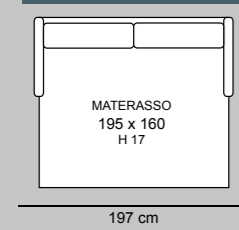

3P MAX LETTO
€ 1.700