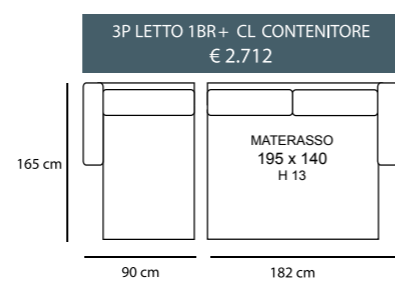

POGGIATESTA REMOVIBILE DI SERIE