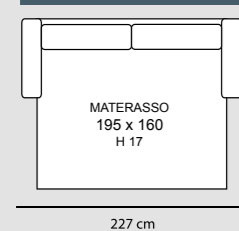

MARTE

NUVOLA

POGGIATESTA REGOLABILE

NUVOLA CL

NUVOLA STANDARD

3P MAX LETTO 1BR REVERSIBILE + CL CONTENITORE REVERSIBILE
€ 2.580

3P LETTO 1BR REVERSIBILE + CL CONTENITORE REVERSIBILE
€ 2.270

3P MAX LETTO
€ 1.700