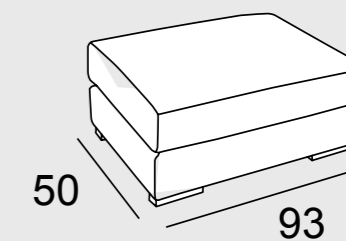

2P LETTO 1BR REVERSIBILE + CL CONTENITORE REVERSIBILE
€ 1.370

MAGGIORAZIONE PER **MATERASSI**

MEMORY FOAM

€ 260

ORTOPEDICO

€ 200

POUF BOX

66x80 € 420