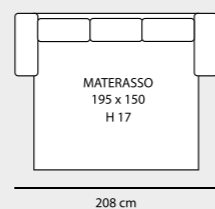

Queens 013 Dark Grey

Queens 016 Elephant

Queens 014 Camel

3 POSTI LETTO QUEENSIZE - € 1.420

POLTRONA LETTO - € 960

Giulia 9712 Wet Weather

Giulia 9710 Midnight

Queens 021 Petrol