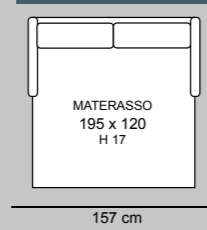

3P MAX LETTO 1BR REVERSIBILE + CL CONTENITORE REVERSIBILE
€ 2.580

3P LETTO 1BR REVERSIBILE + CL CONTENITORE REVERSIBILE
€ 2.270

3P MAX LETTO
€ 1.700

3P LETTO
€ 1.420

2P MAX LETTO
€ 1.280

2PLETTO
€ 1.160

POL LETTO
€ 1.050

2P MAX LETTO 1BR REVERSIBILE + CL CONTENITORE REVERSIBILE
€ 2.150

2P LETTO 1BR REVERSIBILE + CL CONTENITORE REVERSIBILE
€ 2.050

TURCHESE

TURCHESE cL

TURCHESE STANDARD

3P MAX LETTO € 1.530	3P QUEEN SIZE € 1.420	3P LETTO € 1.340	2P MAX LETTO € 1.200	2PLETTO € 1.080	POL LETTO € 960
MATERASSO 195 x 160 H 17	MATERASSO 195 x 150 H 17	MATERASSO 195 x 140 H 17	MATERASSO 195 x 120 H 17	MATERASSO 195 x 100 H 17	MATERASSO 195 x 70 H 17
218 cm	208 cm	198 cm	178 cm	158 cm	128 cm