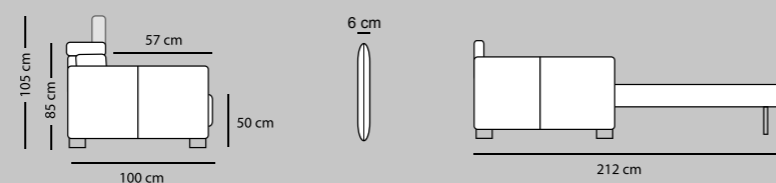

3P LETTO
€ 1.420

2P MAX LETTO
€ 1.280

2PLETTO
€ 1.160

POL LETTO
€ 1.050

2P MAX LETTO 1BR REVERSIBILE + CL CONTENITORE REVERSIBILE
€ 2.150

2P LETTO 1BR REVERSIBILE + CL CONTENITORE REVERSIBILE
€ 2.050

NUVOLA SLIM

2P MAX LETTO 1BR REVERSIBILE + CL CONTENITORE REVERSIBILE
€ 2.150

2P LETTO 1BR REVERSIBILE + CL CONTENITORE REVERSIBILE
€ 2.050

TURCHESE

TURCHESE cL

TURCHESE STANDARD

3P MAX LETTO € 1.530	3P QUEEN SIZE € 1.420	3P LETTO € 1.340	2P MAX LETTO € 1.200	2PLETTO € 1.080	POL LETTO € 960
MATERASSO 195 x 160 H 17	MATERASSO 195 x 150 H 17	MATERASSO 195 x 140 H 17	MATERASSO 195 x 120 H 17	MATERASSO 195 x 100 H 17	MATERASSO 195 x 70 H 17
218 cm	208 cm	198 cm	178 cm	158 cm	128 cm