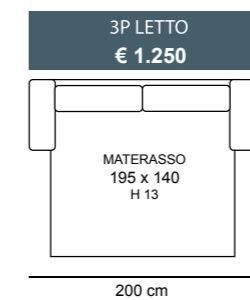

MARTE

NUVOLA

POGGIATESTA REGOLABILE

NUVOLA CL

NUVOLA STANDARD

3P MAX LETTO 1BR REVERSIBILE + CL CONTENITORE REVERSIBILE
€ 2.580

3P LETTO 1BR REVERSIBILE + CL CONTENITORE REVERSIBILE
€ 2.270

3P MAX LETTO
€ 1.700