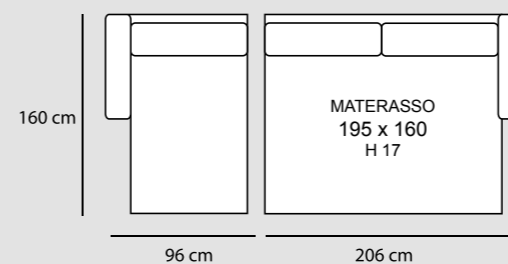

MARTE

NUVOLA

POGGIATESTA REGOLABILE

NUVOLA CL

NUVOLA STANDARD

3P MAX LETTO 1BR REVERSIBILE + CL CONTENITORE REVERSIBILE
€ 2.580

3P LETTO 1BR REVERSIBILE + CL CONTENITORE REVERSIBILE
€ 2.270

3P MAX LETTO
€ 1.700

3P LETTO
€ 1.420

2P MAX LETTO
€ 1.280

2PLETTO
€ 1.160

POL LETTO
€ 1.050

2P MAX LETTO 1BR REVERSIBILE + CL CONTENITORE REVERSIBILE
€ 2.150

2P LETTO 1BR REVERSIBILE + CL CONTENITORE REVERSIBILE
€ 2.050

NUVOLA SLIM