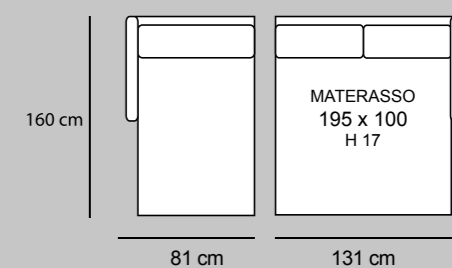

3P MAX LETTO 1BR REVERSIBILE + CL CONTENITORE REVERSIBILE
€ 2.580

3P LETTO 1BR REVERSIBILE + CL CONTENITORE REVERSIBILE
€ 2.270

3P MAX LETTO
€ 1.700

3P LETTO
€ 1.420

2P MAX LETTO
€ 1.280

2PLETTO
€ 1.160

POL LETTO
€ 1.050

2P MAX LETTO 1BR REVERSIBILE + CL CONTENITORE REVERSIBILE
€ 2.150

2P LETTO 1BR REVERSIBILE + CL CONTENITORE REVERSIBILE
€ 2.050

TURCHESE

TURCHESE cL

TURCHESE STANDARD

3P MAX LETTO € 1.530	3P QUEEN SIZE € 1.420	3P LETTO € 1.340	2P MAX LETTO € 1.200	2PLETTO € 1.080	POL LETTO € 960
MATERASSO 195 x 160 H 17	MATERASSO 195 x 150 H 17	MATERASSO 195 x 140 H 17	MATERASSO 195 x 120 H 17	MATERASSO 195 x 100 H 17	MATERASSO 195 x 70 H 17
218 cm	208 cm	198 cm	178 cm	158 cm	128 cm