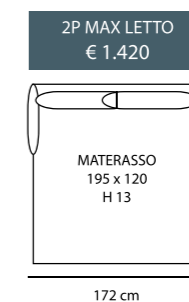

MARTE

NUVOLA

POGGIATESTA REGOLABILE

NUVOLA CL

NUVOLA STANDARD

3P MAX LETTO 1BR REVERSIBILE + CL CONTENITORE REVERSIBILE
€ 2.580

3P LETTO 1BR REVERSIBILE + CL CONTENITORE REVERSIBILE
€ 2.270

3P MAX LETTO
€ 1.700