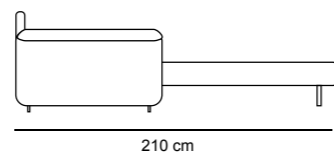

MARTE

NUVOLA

POGGIATESTA REGOLABILE

NUVOLA CL

NUVOLA STANDARD

3P MAX LETTO 1BR REVERSIBILE + CL CONTENITORE REVERSIBILE
€ 2.580

3P LETTO 1BR REVERSIBILE + CL CONTENITORE REVERSIBILE
€ 2.270

3P MAX LETTO
€ 1.700