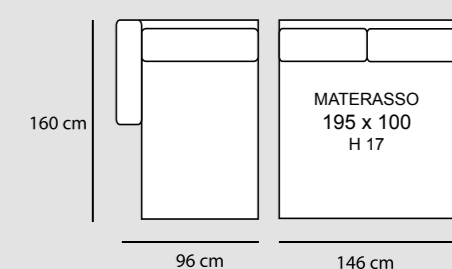

3P LETTO
€ 1.420

2P MAX LETTO
€ 1.280

2PLETTO
€ 1.160

POL LETTO
€ 1.050

2P MAX LETTO 1BR REVERSIBILE + CL CONTENITORE REVERSIBILE
€ 2.150

2P LETTO 1BR REVERSIBILE + CL CONTENITORE REVERSIBILE
€ 2.050

NUVOLA SLIM

2P MAX LETTO 1BR REVERSIBILE + CL CONTENITORE REVERSIBILE
€ 2.150

2P LETTO 1BR REVERSIBILE + CL CONTENITORE REVERSIBILE
€ 2.050

TURCHESE

TURCHESE cL

TURCHESE STANDARD

3P MAX LETTO € 1.530	3P QUEEN SIZE € 1.420	3P LETTO € 1.340	2P MAX LETTO € 1.200	2PLETTO € 1.080	POL LETTO € 960
MATERASSO 195 x 160 H 17	MATERASSO 195 x 150 H 17	MATERASSO 195 x 140 H 17	MATERASSO 195 x 120 H 17	MATERASSO 195 x 100 H 17	MATERASSO 195 x 70 H 17
218 cm	208 cm	198 cm	178 cm	158 cm	128 cm