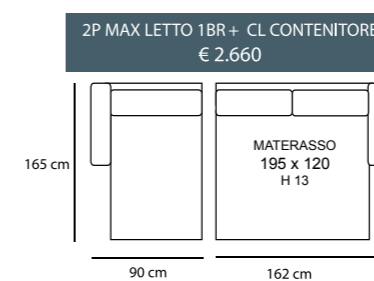

POGGIATESTA REMOVIBILE DI SERIE