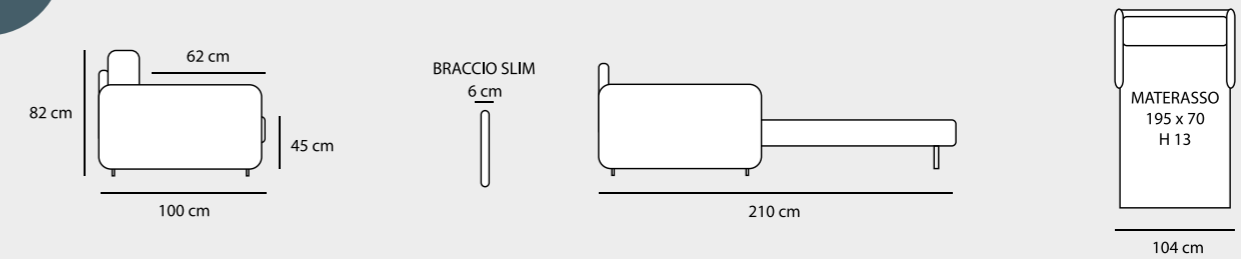

CORALLO

CORALLO

Queens 012 Light Grey

Queens 040 Taupe

Frida 007 Tortora

3 POSTI LETTO - € 1.030

POLTRONA LETTO - € 740

Frida 013 Dark Grey