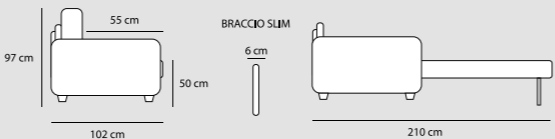

2P MAX LETTO 1BR REVERSIBILE + CL CONTENITORE REVERSIBILE
€ 2.150

2P LETTO 1BR REVERSIBILE + CL CONTENITORE REVERSIBILE
€ 2.050

TURCHESE

TURCHESE cL

TURCHESE STANDARD

3P MAX LETTO € 1.530	3P QUEEN SIZE € 1.420	3P LETTO € 1.340	2P MAX LETTO € 1.200	2PLETTO € 1.080	POL LETTO € 960
MATERASSO 195 x 160 H 17	MATERASSO 195 x 150 H 17	MATERASSO 195 x 140 H 17	MATERASSO 195 x 120 H 17	MATERASSO 195 x 100 H 17	MATERASSO 195 x 70 H 17
218 cm	208 cm	198 cm	178 cm	158 cm	128 cm

2P MAX LETTO 1BR REVERSIBILE + CL. CONTENITORE REVERSIBILE € 2.050	2P LETTO 1BR REVERSIBILE + CL. CONTENITORE REVERSIBILE € 1.920
---	---

TURCHESE CLASSIC

3P MAX LETTO € 1.530	3P QUEEN SIZE € 1.420	3P LETTO € 1.340	2P MAX LETTO € 1.200	2PLETTO € 1.080	POL LETTO € 960
MATERASSO 195 x 160 H 17	MATERASSO 195 x 150 H 17	MATERASSO 195 x 140 H 17	MATERASSO 195 x 120 H 17	MATERASSO 195 x 100 H 17	MATERASSO 195 x 70 H 17
230 cm	220 cm	210 cm	190 cm	170 cm	140 cm

3P MAX LETTO 1BR REVERSIBILE + CL. CONTENITORE REVERSIBILE € 2.400	3P LETTO 1BR REVERSIBILE + CL. CONTENITORE REVERSIBILE € 2.200	3P QS LETTO 1BR REVERSIBILE + CL. CONTENITORE REVERSIBILE € 2.250
---	---	--

2P MAX LETTO 1BR REVERSIBILE + CL. CONTENITORE REVERSIBILE € 2.050	2P LETTO 1BR REVERSIBILE + CL. CONTENITORE REVERSIBILE € 1.920
---	---

TURCHESE SLIM

3P MAX LETTO € 1.530	3P QUEEN SIZE € 1.420	3P LETTO € 1.340	2P MAX LETTO € 1.200	2PLETTO € 1.080	POL LETTO € 960
MATERASSO 195 x 160 H 17	MATERASSO 195 x 150 H 17	MATERASSO 195 x 140 H 17	MATERASSO 195 x 120 H 17	MATERASSO 195 x 100 H 17	MATERASSO 195 x 70 H 17
194 cm	184 cm	174 cm	154 cm	134 cm	104 cm